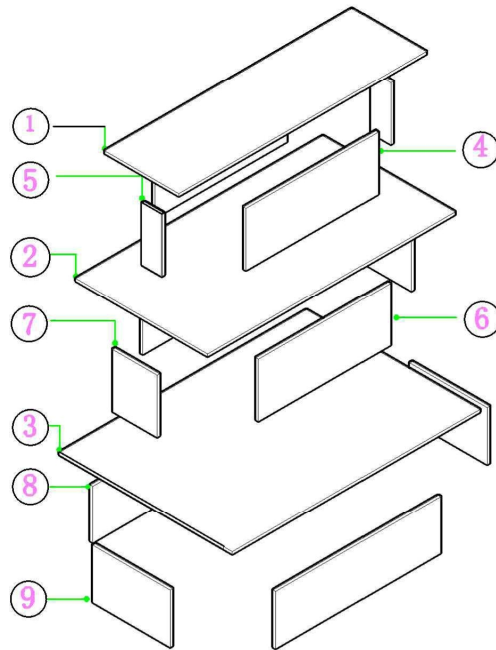

ASSEMBLY INSTRUCTIONS MANUAL

3 TIER DISPLAY TABLE

SW707G 1200mm (D) × 850mm (W) × 1050mm (H)

IDENTIFY PARTS:

Please check below measurement sizes to identify parts:

Item	Size	Qty
1	800*500*15	1
2	1000*650*15	1
3	1200*850*15	1
4	335*401*15	2
5	335*113*15	2
6	335*600*15	2
7	335*209*15	2
8	335*801*15	2
9	335*401*15	2

HARDWARE CONTENTS:

A

× 54

B

× 54

C

× 24

D

× 1

STEP 2

ASSEMBLY INSTRUCTIONS MANUAL

3 TIER DISPLAY TABLE

SW707 1500mm (D) × 1050mm (W) × 1050mm (H)

IDENTIFY PARTS:

Please check below measurement sizes to identify parts:

Item	Size	Qty
1	1300*450*15	1
2	1500*850*15	1
3	1500*1050*15	1
4	335*800*15	2
5	335*120*15	2
6	335*800*15	2
7	335*270*15	2
8	335*1000*15	2
9	335*470*15	2

HARDWARE CONTENTS:

A

× 52

B

× 52

C

× 54

D