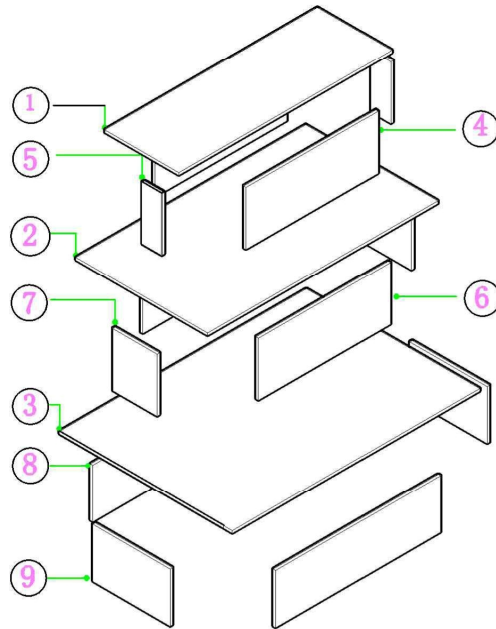

ASSEMBLY INSTRUCTIONS MANUAL

3 TIER DISPLAY TABLE

SW707G 1200mm (D) × 850mm (W) × 1050mm (H)

IDENTIFY PARTS:

Please check below measurement sizes to identify parts:

Item	Size	Qty
1	800*500*15	1
2	1000*650*15	1
3	1200*850*15	1
4	335*401*15	2
5	335*113*15	2
6	335*600*15	2
7	335*209*15	2
8	335*801*15	2
9	335*401*15	2

HARDWARE CONTENTS:

A

× 54

B

× 54

C

× 24

D

× 1

STEP 2

ASSEMBLY INSTRUCTIONS MANUAL

3 TIER DISPLAY TABLE

SW707 1500mm (D) × 1050mm (W) × 1050mm (H)

IDENTIFY PARTS:

Please check below measurement sizes to identify parts:

Item	Size	Qty
1	1300*450*15	1
2	1500*850*15	1
3	1500*1050*15	1
4	335*800*15	2
5	335*120*15	2
6	335*800*15	2
7	335*270*15	2
8	335*1000*15	2
9	335*470*15	2

HARDWARE CONTENTS:

A

× 52

B

× 52

C

× 54

D