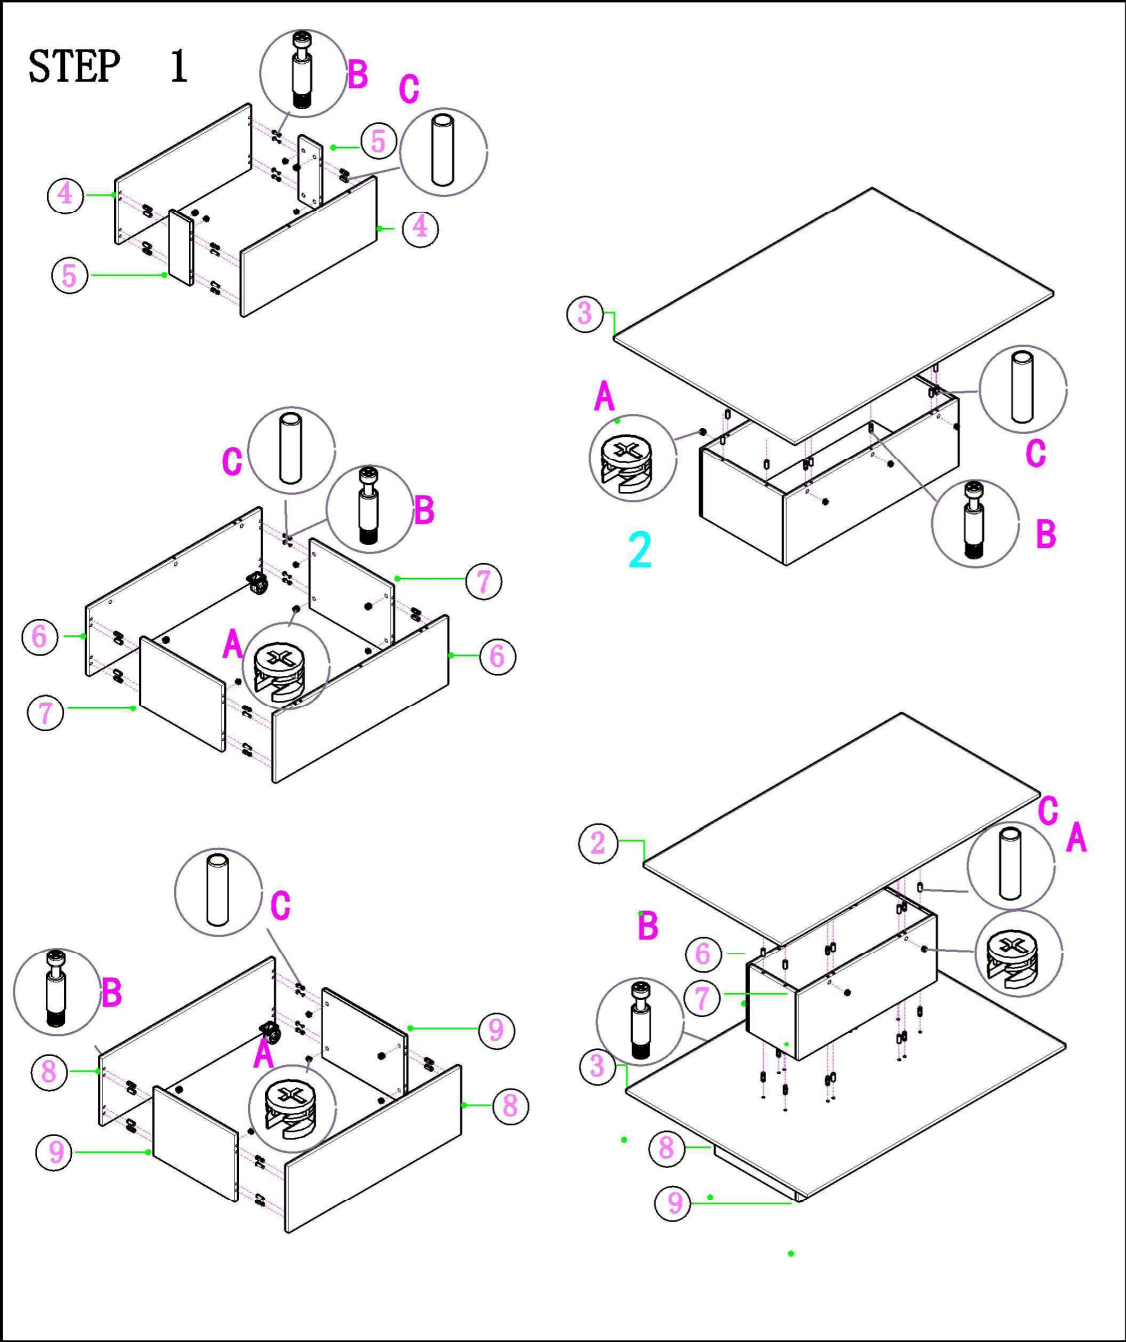

ASSEMBLY INSTRUCTIONS MANUAL

3 TIER DISPLAY TABLE

SW707G 1200mm (D) × 850mm (W) × 1050mm (H)

IDENTIFY PARTS:

Please check below measurement sizes to identify parts:

Item	Size	Qty
1	800*500*15	1
2	1000*650*15	1
3	1200*850*15	1
4	335*401*15	2
5	335*113*15	2
6	335*600*15	2
7	335*209*15	2
8	335*801*15	2
9	335*401*15	2

× 1

STEP 2

ASSEMBLY INSTRUCTIONS MANUAL

3 TIER DISPLAY TABLE

SW707 1500mm (D) × 1050mm (W) × 1050mm (H)

IDENTIFY PARTS:

Please check below measurement sizes to identify parts:

Item	Size	Qty
1	1300*450*15	1
2	1500*850*15	1
3	1500*1050*15	1
4	335*800*15	2
5	335*120*15	2
6	335*800*15	2
7	335*270*15	2
8	335*1000*15	2
9	335*470*15	2

HARDWARE CONTENTS:

A

× 52

B

× 52

C

× 54

D

× 1

STEP 2