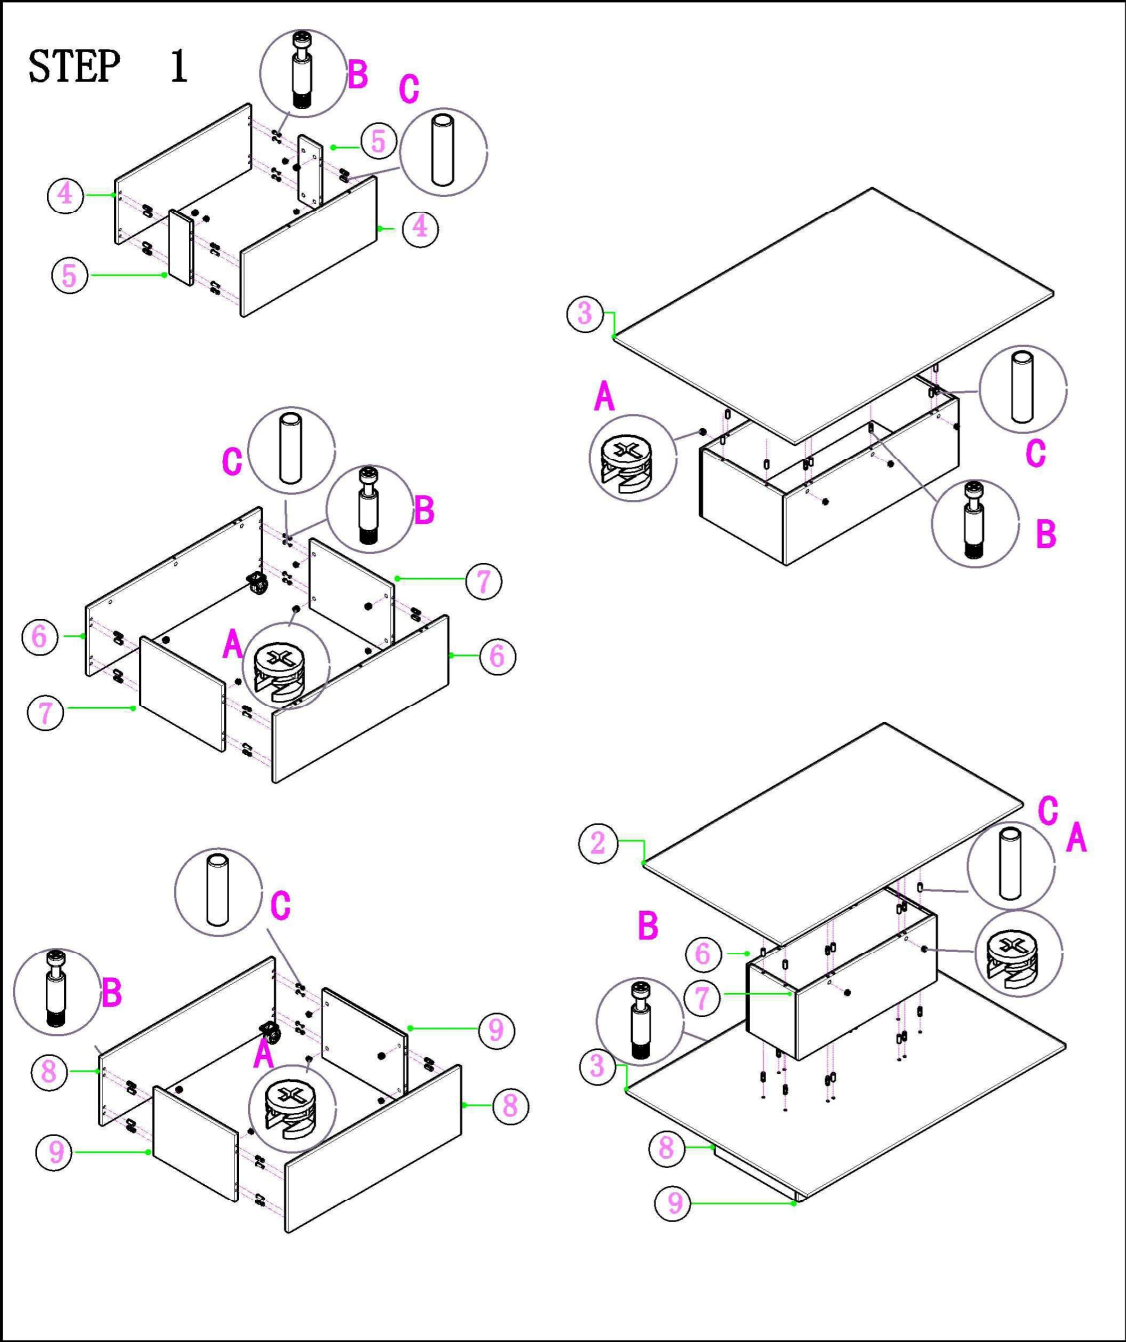

ASSEMBLY INSTRUCTIONS MANUAL

3 TIER DISPLAY TABLE

SW707G 1200mm (D) × 850mm (W) × 1050mm (H)

IDENTIFY PARTS:

Please check below measurement sizes to identify parts:

Item	Size	Qty
1	800*500*15	1
2	1000*650*15	1
3	1200*850*15	1
4	335*401*15	2
5	335*113*15	2
6	335*600*15	2
7	335*209*15	2
8	335*801*15	2
9	335*401*15	2

HARDWARE CONTENTS:

A

× 54

B

× 54

C

× 24

D

× 1

STEP 2

ASSEMBLY INSTRUCTIONS MANUAL

3 TIER DISPLAY TABLE

SW707 1500mm (D) × 1050mm (W) × 1050mm (H)

IDENTIFY PARTS:

Please check below measurement sizes to identify parts:

Item	Size	Qty
1	1300*450*15	1
2	1500*850*15	1
3	1500*1050*15	1
4	335*800*15	2
5	335*120*15	2
6	335*800*15	2
7	335*270*15	2
8	335*1000*15	2
9	335*470*15	2

HARDWARE CONTENTS:

A

× 52

B

× 52

C

× 54

D