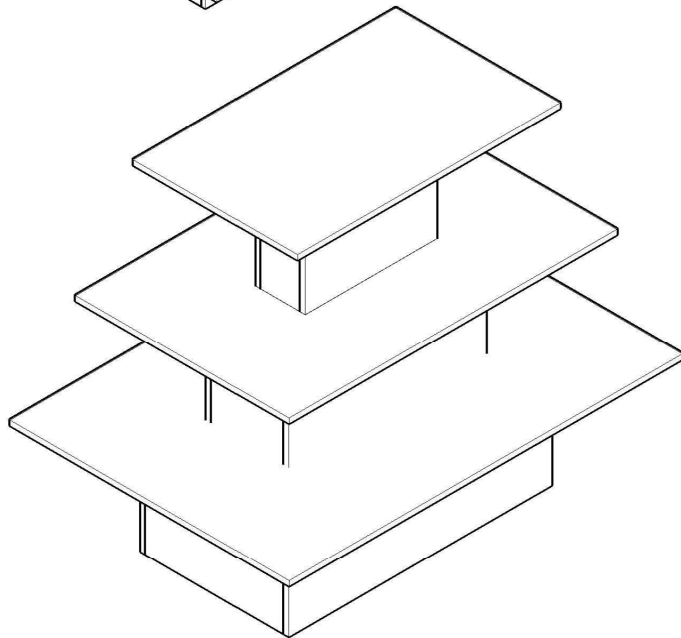

ASSEMBLY INSTRUCTIONS MANUAL

3 TIER DISPLAY TABLE

SW707G 1200mm (D) × 850mm (W) × 1050mm (H)

IDENTIFY PARTS:

Please check below measurement sizes to identify parts:

Item	Size	Qty
1	800*500*15	1
2	1000*650*15	1
3	1200*850*15	1
4	335*401*15	2
5	335*113*15	2
6	335*600*15	2
7	335*209*15	2
8	335*801*15	2
9	335*401*15	2

HARDWARE CONTENTS:

A

× 54

B

× 54

C

× 24

D

× 1

STEP 2

ASSEMBLY INSTRUCTIONS MANUAL

3 TIER DISPLAY TABLE

SW707 1500mm (D) × 1050mm (W) × 1050mm (H)

IDENTIFY PARTS:

Please check below measurement sizes to identify parts:

Item	Size	Qty
1	1300*450*15	1
2	1500*850*15	1
3	1500*1050*15	1
4	335*800*15	2
5	335*120*15	2
6	335*800*15	2
7	335*270*15	2
8	335*1000*15	2
9	335*470*15	2

HARDWARE CONTENTS:

A

× 52

B

× 52

C

× 54

D