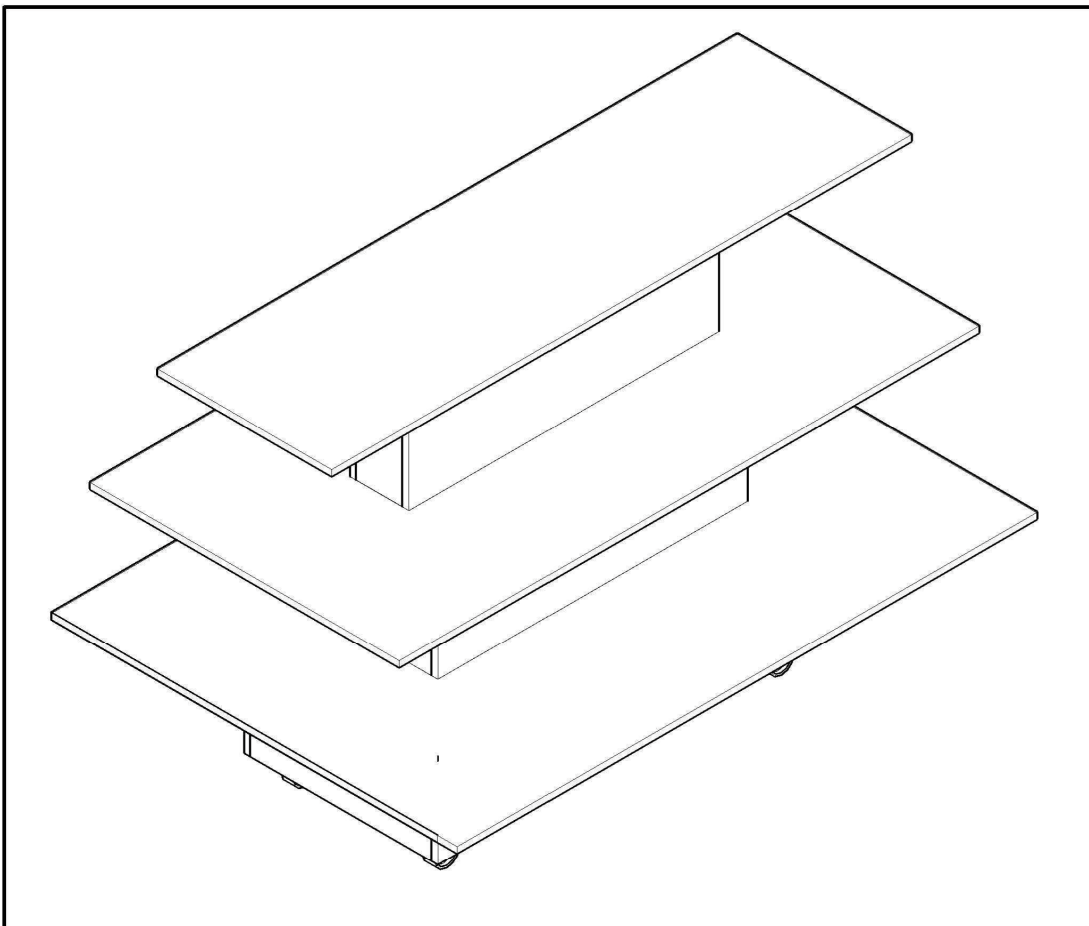

ASSEMBLY INSTRUCTIONS MANUAL

3 TIER DISPLAY TABLE

SW707G 1200mm (D) × 850mm (W) × 1050mm (H)

IDENTIFY PARTS:

Please check below measurement sizes to identify parts:

Item	Size	Qty
1	800*500*15	1
2	1000*650*15	1
3	1200*850*15	1
4	335*401*15	2
5	335*113*15	2
6	335*600*15	2
7	335*209*15	2
8	335*801*15	2
9	335*401*15	2

HARDWARE CONTENTS:

A

× 54

B

× 54

C

× 24

D

× 1

STEP 2

ASSEMBLY INSTRUCTIONS MANUAL

3 TIER DISPLAY TABLE

SW707 1500mm (D) × 1050mm (W) × 1050mm (H)

IDENTIFY PARTS:

Please check below measurement sizes to identify parts:

Item	Size	Qty
1	1300*450*15	1
2	1500*850*15	1
3	1500*1050*15	1
4	335*800*15	2
5	335*120*15	2
6	335*800*15	2
7	335*270*15	2
8	335*1000*15	2
9	335*470*15	2

HARDWARE CONTENTS:

A

× 52

B

× 52

C

× 54

D