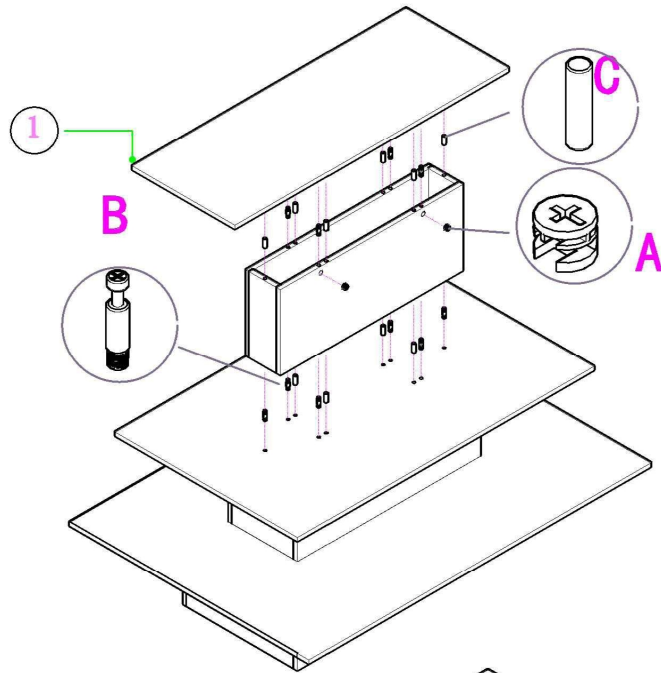

ASSEMBLY INSTRUCTIONS MANUAL

3 TIER DISPLAY TABLE

SW707G 1200mm (D) × 850mm (W) × 1050mm (H)

IDENTIFY PARTS:

Please check below measurement sizes to identify parts:

Item	Size	Qty
1	800*500*15	1
2	1000*650*15	1
3	1200*850*15	1
4	335*401*15	2
5	335*113*15	2
6	335*600*15	2
7	335*209*15	2
8	335*801*15	2
9	335*401*15	2

HARDWARE CONTENTS:

A

× 54

B

× 54

C

× 24

D

× 1

STEP 2

ASSEMBLY INSTRUCTIONS MANUAL

3 TIER DISPLAY TABLE

SW707 1500mm (D) × 1050mm (W) × 1050mm (H)

IDENTIFY PARTS:

Please check below measurement sizes to identify parts:

Item	Size	Qty
1	1300*450*15	1
2	1500*850*15	1
3	1500*1050*15	1
4	335*800*15	2
5	335*120*15	2
6	335*800*15	2
7	335*270*15	2
8	335*1000*15	2
9	335*470*15	2

HARDWARE CONTENTS:

A

× 52

B

× 52

C

× 54

D